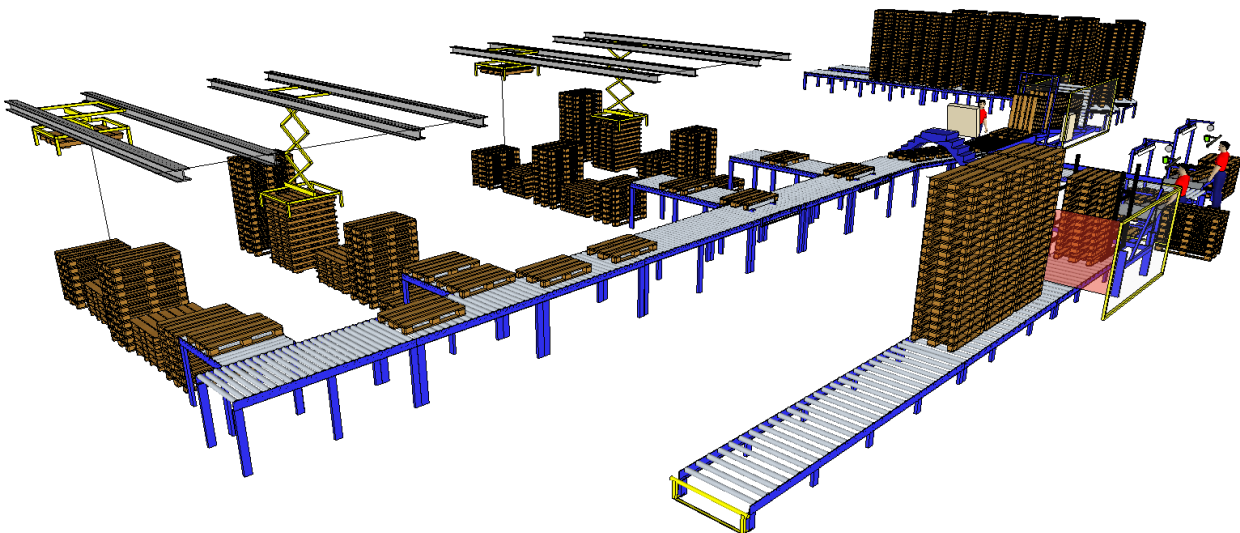

MPSL (Multi Pallet Sorteerijs)

**Pallets
Sorteren**

**Pallets
Demonteren**

**Pallets
Repareren**

**Pallets
Fabricage**

De enige flexibele sorteerijs die alle standaard maten en soorten pallets voor u stapelt en registreert.

MPSL (Multi Pallet Sorteerijs)

- Alle standaard pallets worden automatisch gestapeld. > 30 soorten!!
- Registratie van de gesorteerde pallets.
- Niet meer heen-en-weer lopen met 10-30 kg per pallet.
- Stop met tillen van ca. 12 ton pallets per dag.
- Mogelijkheid om kapotte pallets direct te repareren.
- Sterke reductie van heftruckbewegingen
- 200-400 pallets per uur sorteren

MPSL (Multi Pallet Sorteerijs)

MPSL (Multi Pallet Sorteerijs)

- Aanvoer van pallets
- Controle en selectie van type pallets
- Infrarood beveiligde zones