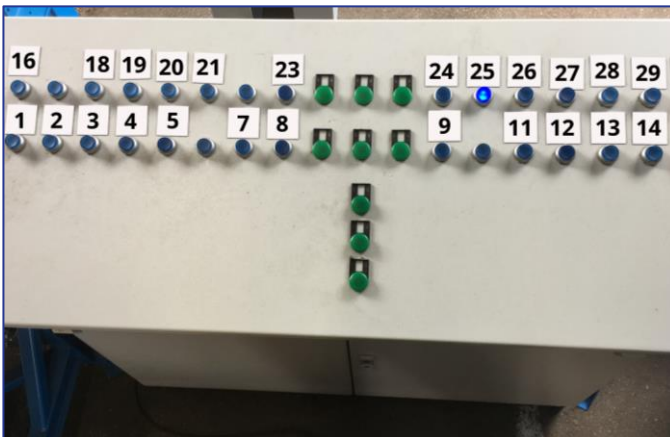

MPSL (Multi Pallet Sorteerijs)

MPSL (Multi Pallet Sorteerijs)

- Aanvoer van pallets
- Controle en selectie van type pallets
- Infrarood beveiligde zones