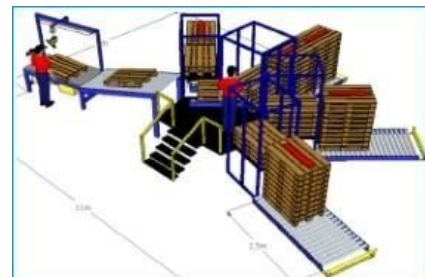

Sorteerpodium

Bovenstaande machines kunnen worden ingepast in de vele sorteersystemen die **Cekamon Saws** aanbiedt. Voor informatie [Klik hier](#)

[Cekamon Saws BV](#)

[Kalkoenweg 40](#)

[3851 SC ERMELO](#)

info@cekamonsaws.nl

www.cekamonsaws.nl

Wanneer u deze mail niet meer wilt ontvangen, klik dan onder op "Unsubscribe"